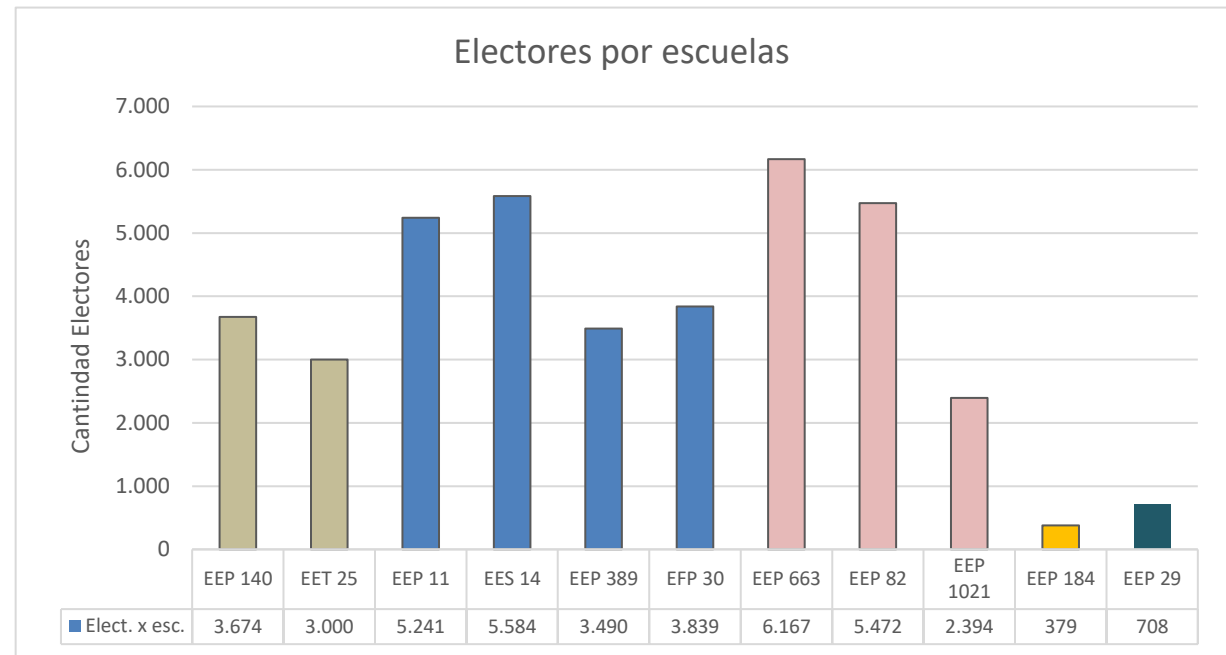

CIRC	ESCUELA	MESAS		Cant. Electores		TOTAL
		Cant.	desde/hasta	Elect. x esc.	Elect.x circ.	
77	EEP 140	11	1483 a 1493	3.674	6.674	39.948
	EET 25	9	1494 a 1502	3.000		
78	EEP 11	15	1503 a 1517	5.241	18.154	
	EES 14	16	1518 a 1533	5.584		
	EEP 389	10	1534 a 1543	3.490		
	EFP 30	11	1544 a 1554	3.839		
79	EEP 663	18	1555 a 1572	6.167	14.033	
	EEP 82	16	1573 a 1588	5.472		
	EEP 1021	7	1589 a 1595	2.394		
81	EEP 184	2	1623 a 1624	379	379	
82	EEP 29	3	1625 a 1627	708	708	

CIRC	ESCUELA
77	EEP 140
	EET 25
78	EEP 11
	EES 14
	EEP 389
	EFP 30
79	EEP 663
	EEP 82
	EEP 1021
81	EEP 184
82	EEP 29

VOTANTES	VOTARON	FALTARON VOTAR ESC.	FALTARON VOTAR CIRC
3.674	2.720	954	1.917
3.000	2.037	963	
5.241	3.801	1.440	4.745
5.584	4.148	1.436	
3.490	2.616	874	
3.839	2.844	995	
6.167	4.615	1.552	3.491
5.472	4.110	1.362	
2.394	1.817	577	
379	272	107	107
708	454	254	254
<b>39.948</b>	<b>29.434</b>	10.514	10.514